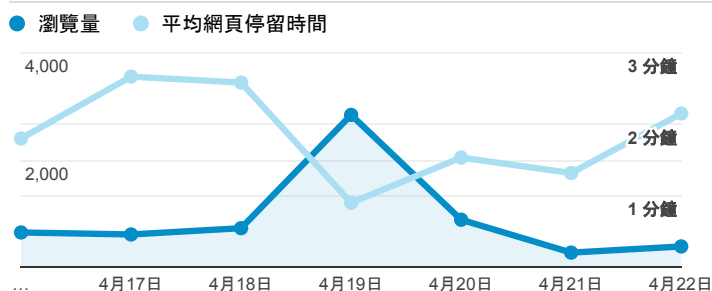

報表02_流量

2018年4月16日 - 2018年4月22日

所有使用者
100.00% 個工作階段

瀏覽量和平均網頁停留時間

瀏覽量和造訪

瀏覽量和不重複瀏覽量

造訪和瀏覽量 (依 來源/媒介 分組)

來源/媒介	工作階段	瀏覽量
tku.edu.tw / referral	1,247	2,068
(direct) / (none)	899	2,493
google / organic	825	1,302
servicelearning.sa.tku.edu.tw / referral	44	72
com.google.android.googlequicksearchbox / referral	40	45
sls.tku.edu.tw / referral	39	191
acad.tku.edu.tw / referral	13	33
ee.tku.edu.tw / referral	13	17
m.facebook.com / referral	11	43
...

造訪和新造訪率 (依 服務供應商 分組)

服務供應商	工作階段	瀏覽量
taipei taiwan	1,050	2,129
tamkang university	669	1,188
panchiao taipei hsien taiwan	321	630
taiwan mobile co. ltd.	247	549
tfn media co. ltd.	167	383
(not set)	158	330
taiwan fixed network co. ltd.	146	301
vibo telecom inc.	136	279
kbro co. ltd.	43	72
mobile business group	41	93