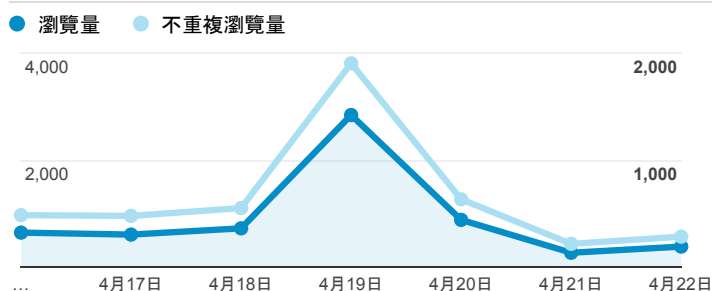

報表02_流量

2018年4月16日 - 2018年4月22日

所有使用者
100.00% 個工作階段

瀏覽量和平均網頁停留時間

瀏覽量和造訪

瀏覽量和不重複瀏覽量

造訪和瀏覽量 (依 來源/媒介 分組)

來源/媒介	工作階段	瀏覽量
tku.edu.tw / referral	1,247	2,068
(direct) / (none)	899	2,493
google / organic	825	1,302
servicelearning.sa.tku.edu.tw / referral	44	72
com.google.android.googlequicksearchbox / referral	40	45
sls.tku.edu.tw / referral	39	191
acad.tku.edu.tw / referral	13	33
ee.tku.edu.tw / referral	13	17
m.facebook.com / referral	11	43
...

造訪和新造訪率 (依 服務供應商 分組)

服務供應商	工作階段	瀏覽量
taipei taiwan	1,050	2,129
tamkang university	669	1,188
panchiao taipei hsien taiwan	321	630
taiwan mobile co. ltd.	247	549
tfn media co. ltd.	167	383
(not set)	158	330
taiwan fixed network co. ltd.	146	301
vibo telecom inc.	136	279
kbro co. ltd.	43	72
mobile business group	41	93