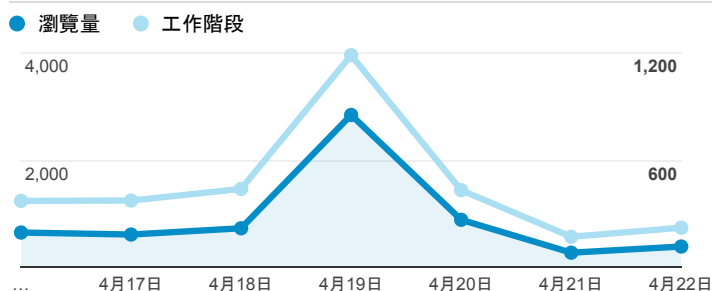

報表02_流量

2018年4月16日 - 2018年4月22日

所有使用者
100.00% 個工作階段

瀏覽量和平均網頁停留時間

瀏覽量和造訪

瀏覽量和不重複瀏覽量

造訪和瀏覽量 (依 來源/媒介 分組)

來源/媒介	工作階段	瀏覽量
tku.edu.tw / referral	1,247	2,068
(direct) / (none)	899	2,493
google / organic	825	1,302
servicelearning.sa.tku.edu.tw / referral	44	72
com.google.android.googlequicksearchbox / referral	40	45
sls.tku.edu.tw / referral	39	191
acad.tku.edu.tw / referral	13	33
ee.tku.edu.tw / referral	13	17
m.facebook.com / referral	11	43
...

造訪和新造訪率 (依 服務供應商 分組)

服務供應商	工作階段	瀏覽量
taipei taiwan	1,050	2,129
tamkang university	669	1,188
panchiao taipei hsien taiwan	321	630
taiwan mobile co. ltd.	247	549
tfn media co. ltd.	167	383
(not set)	158	330
taiwan fixed network co. ltd.	146	301
vibo telecom inc.	136	279
kbro co. ltd.	43	72
mobile business group	41	93